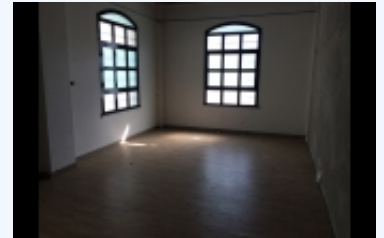

VE60, LABORATORIO, UFFICIO E SHOW
ROOM A CAVARZERE

Immobile finito. Trattativa
riservata

Laboratorio. Ufficio e show room al piano terra di un complesso produttivo con complessivi ca. 992 mq

INFORMAZIONI IMMOBILE: