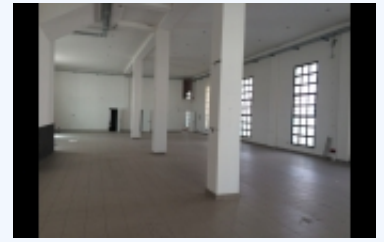

VE60, LABORATORIO, UFFICIO E SHOW
ROOM A CAVARZERE

Immobile finito. Trattativa
riservata

Laboratorio. Ufficio e show room al piano terra di un complesso produttivo con complessivi ca. 992 mq

INFORMAZIONI IMMOBILE:

Piedi : 992
quadrati